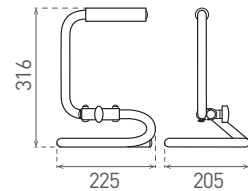

## STAND

- STOJAN PRO SVÍTIDLA TYPU REFLEKTOR
- ocelový, lakovaný ve žluté barvě

STAND-H 50

STAND-H 30

STAND-S 20

STAND-S 10

STAND-S 10	GXLS059	8592660108667
STAND-S 20	GXLS060	8592660108674
STAND-H 30	GXLS061	8592660108681
STAND-H 50	GXLS068	8592660118482