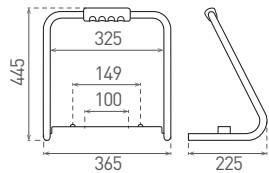

## STAND

- STOJAN PRO SVÍTIDLA TYPU REFLEKTOR
- ocelový, lakovaný ve žluté barvě

STAND-H 50

STAND-H 30

STAND-S 20

STAND-S 10

STAND-S 10	GXLS059	8592660108667
STAND-S 20	GXLS060	8592660108674
STAND-H 30	GXLS061	8592660108681
STAND-H 50	GXLS068	8592660118482