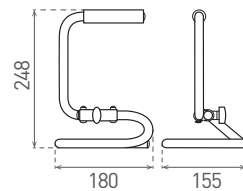

## STAND

- STOJAN PRO SVÍTIDLA TYPU REFLEKTOR
- ocelový, lakovaný ve žluté barvě

STAND-H 50

STAND-H 30

STAND-S 20

STAND-S 10

STAND-S 10	GXLS059	8592660108667
STAND-S 20	GXLS060	8592660108674
STAND-H 30	GXLS061	8592660108681
STAND-H 50	GXLS068	8592660118482