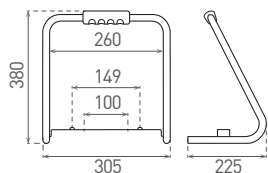

## STAND

- STOJAN PRO SVÍTIDLA TYPU REFLEKTOR
- ocelový, lakovaný ve žluté barvě

STAND-H 50

STAND-H 30

STAND-S 20

STAND-S 10

STAND-S 10	GXLS059	8592660108667
STAND-S 20	GXLS060	8592660108674
STAND-H 30	GXLS061	8592660108681
STAND-H 50	GXLS068	8592660118482