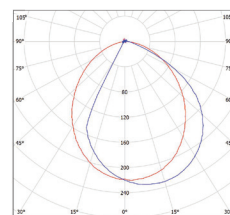

GXPS074

LED 3,5W ▶ * 7W
 LED 6W ▶ * 15W
 LED 10W ▶ * 60W

							T_c CCT	R_a CRI	$\leftarrow a \rightarrow$ [mm]	$\leftarrow b \rightarrow$ [mm]	$\leftarrow C \rightarrow$ [mm]		
STEP 3,5W GRAY NW	GXPS073	8592660120492	šedá	3,5	100	neutrální bílá	4000K	≥80	130	55	30	0,18	1/50
STEP 6W GRAY NW	GXPS076	8592660120508	šedá	6	220	neutrální bílá	4000K	≥80	170	60	31,5	0,24	1/50
STEP 10W GRAY NW	GXPS079	8592660120515	šedá	10	850	neutrální bílá	4000K	≥80	245	80	45	0,57	1/20
STEP 3,5W Anthracite NW	GXPS074	8592660125541	antracitová	3,5	100	neutrální bílá	4000K	≥80	130	55	30	0,18	1/50
STEP 6W Anthracite NW	GXPS077	8592660125558	antracitová	6	220	neutrální bílá	4000K	≥80	170	60	31,5	0,24	1/50
STEP 10W Anthracite NW	GXPS080	8592660125565	antracitová	10	850	neutrální bílá	4000K	≥80	245	80	45	0,57	1/20