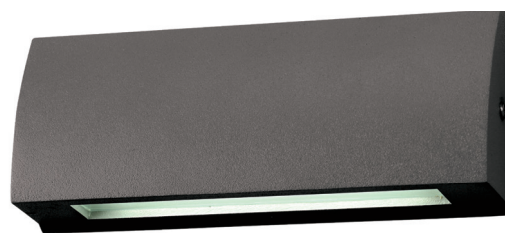

LED OUTDOOR SVÍTIDLA

STEP

220-240V-50/60Hz

IP₅₄

IK₀₈

-20+50°C

60°

20 000

Pf (λ) ≥0,9

NEUTRAL WHITE

- SVÍTIDLO LED SMD
- těleso svítidla: hliník
- difuzor svítidla: tvrzené sklo

GXPS079

GXPS080

GXPS076

GXPS077

GXPS073

GXPS074

LED 3,5W ▶ * 7W
 LED 6W ▶ * 15W
 LED 10W ▶ * 60W

							T_c CCT	R_a CRI	$\leftarrow a \rightarrow$ [mm]	$\leftarrow b \rightarrow$ [mm]	$\leftarrow C \rightarrow$ [mm]		
STEP 3,5W GRAY NW	GXPS073	8592660120492	šedá	3,5	100	neutrální bílá	4000K	≥80	130	55	30	0,18	1/50
STEP 6W GRAY NW	GXPS076	8592660120508	šedá	6	220	neutrální bílá	4000K	≥80	170	60	31,5	0,24	1/50
STEP 10W GRAY NW	GXPS079	8592660120515	šedá	10	850	neutrální bílá	4000K	≥80	245	80	45	0,57	1/20
STEP 3,5W Anthracite NW	GXPS074	8592660125541	antracitová	3,5	100	neutrální bílá	4000K	≥80	130	55	30	0,18	1/50
STEP 6W Anthracite NW	GXPS077	8592660125558	antracitová	6	220	neutrální bílá	4000K	≥80	170	60	31,5	0,24	1/50
STEP 10W Anthracite NW	GXPS080	8592660125565	antracitová	10	850	neutrální bílá	4000K	≥80	245	80	45	0,57	1/20