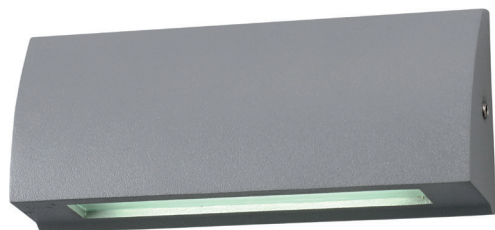

Pf (λ) ≥0,9

NEUTRAL WHITE

- SVÍTIDLO LED SMD
- těleso svítidla: hliník
- difuzor svítidla: tvrzené sklo

GXPS079

GXPS080

GXPS076

GXPS077

GXPS073

GXPS074

LED 3,5W ▶ * 7W
 LED 6W ▶ * 15W
 LED 10W ▶ * 60W

							T_c CCT	R_a CRI	$\leftarrow a \rightarrow$ [mm]	$\leftarrow b \rightarrow$ [mm]	$\leftarrow C \rightarrow$ [mm]		
STEP 3,5W GRAY NW	GXPS073	8592660120492	šedá	3,5	100	neutrální bílá	4000K	≥80	130	55	30	0,18	1/50
STEP 6W GRAY NW	GXPS076	8592660120508	šedá	6	220	neutrální bílá	4000K	≥80	170	60	31,5	0,24	1/50
STEP 10W GRAY NW	GXPS079	8592660120515	šedá	10	850	neutrální bílá	4000K	≥80	245	80	45	0,57	1/20
STEP 3,5W Anthracite NW	GXPS074	8592660125541	antracitová	3,5	100	neutrální bílá	4000K	≥80	130	55	30	0,18	1/50
STEP 6W Anthracite NW	GXPS077	8592660125558	antracitová	6	220	neutrální bílá	4000K	≥80	170	60	31,5	0,24	1/50
STEP 10W Anthracite NW	GXPS080	8592660125565	antracitová	10	850	neutrální bílá	4000K	≥80	245	80	45	0,57	1/20