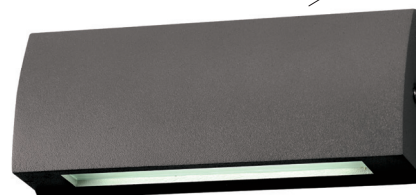

Pf (λ) ≥0,9

NEUTRAL WHITE

- SVÍTIDLO LED SMD
- těleso svítidla: hliník
- difuzor svítidla: tvrzené sklo

GXPS079

GXPS080

GXPS076

GXPS077

GXPS073

GXPS074

LED 3,5W ▶ * 7W
 LED 6W ▶ * 15W
 LED 10W ▶ * 60W

							T_c CCT	R_a CRI	$\leftarrow a \rightarrow$ [mm]	$\leftarrow b \rightarrow$ [mm]	$\leftarrow C \rightarrow$ [mm]		
STEP 3,5W GRAY NW	GXPS073	8592660120492	šedá	3,5	100	neutrální bílá	4000K	≥80	130	55	30	0,18	1/50
STEP 6W GRAY NW	GXPS076	8592660120508	šedá	6	220	neutrální bílá	4000K	≥80	170	60	31,5	0,24	1/50
STEP 10W GRAY NW	GXPS079	8592660120515	šedá	10	850	neutrální bílá	4000K	≥80	245	80	45	0,57	1/20
STEP 3,5W Anthracite NW	GXPS074	8592660125541	antracitová	3,5	100	neutrální bílá	4000K	≥80	130	55	30	0,18	1/50
STEP 6W Anthracite NW	GXPS077	8592660125558	antracitová	6	220	neutrální bílá	4000K	≥80	170	60	31,5	0,24	1/50
STEP 10W Anthracite NW	GXPS080	8592660125565	antracitová	10	850	neutrální bílá	4000K	≥80	245	80	45	0,57	1/20