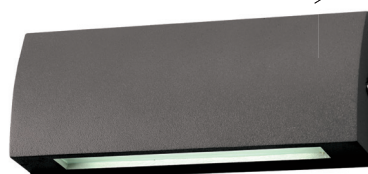

LED OUTDOOR SVÍTIDLA

STEP

220-240V-50/60Hz

IP₅₄

IK₀₈

-20+50°C

60°

20 000

Pf (λ) ≥0,9

NEUTRAL WHITE

- SVÍTIDLO LED SMD
- těleso svítidla: hliník
- difuzor svítidla: tvrzené sklo

GXPS079

GXPS080

GXPS074

LED 3,5W ▶ * 7W
LED 6W ▶ * 15W
LED 10W ▶ * 60W

							T_c CCT	R_a CRI	$\leftarrow a \rightarrow$ [mm]	$\leftarrow b \rightarrow$ [mm]	$\leftarrow C \rightarrow$ [mm]		
STEP 3,5W GRAY NW	GXPS073	8592660120492	šedá	3,5	100	neutrální bílá	4000K	≥80	130	55	30	0,18	1/50
STEP 6W GRAY NW	GXPS076	8592660120508	šedá	6	220	neutrální bílá	4000K	≥80	170	60	31,5	0,24	1/50
STEP 10W GRAY NW	GXPS079	8592660120515	šedá	10	850	neutrální bílá	4000K	≥80	245	80	45	0,57	1/20
STEP 3,5W Anthracite NW	GXPS074	8592660125541	antracitová	3,5	100	neutrální bílá	4000K	≥80	130	55	30	0,18	1/50
STEP 6W Anthracite NW	GXPS077	8592660125558	antracitová	6	220	neutrální bílá	4000K	≥80	170	60	31,5	0,24	1/50
STEP 10W Anthracite NW	GXPS080	8592660125565	antracitová	10	850	neutrální bílá	4000K	≥80	245	80	45	0,57	1/20