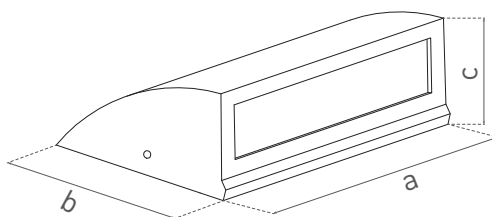

LED OUTDOOR SVÍTIDLA

STEP

220-240V-50/60Hz

IP₅₄

IK₀₈

-20+50°C

60°

20 000

Pf (λ) ≥0,9

NEUTRAL WHITE

- SVÍTIDLO LED SMD
- těleso svítidla: hliník
- difuzor svítidla: tvrzené sklo

GXPS079