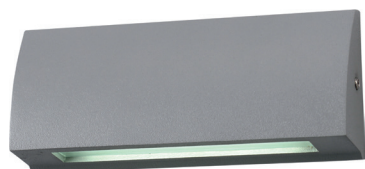

Pf (λ) ≥0,9

NEUTRAL WHITE

- SVÍTIDLO LED SMD
- těleso svítidla: hliník
- difuzor svítidla: tvrzené sklo

GXPS079

GXPS080

GXPS076

GXPS077

GXPS073

GXPS074

LED 3,5W ▶ * 7W
 LED 6W ▶ * 15W
 LED 10W ▶ * 60W

							T_c CCT	R_a CRI	$\leftarrow a \rightarrow$ [mm]	$\leftarrow b \rightarrow$ [mm]	$\leftarrow C \rightarrow$ [mm]		
STEP 3,5W GRAY NW	GXPS073	8592660120492	šedá	3,5	100	neutrální bílá	4000K	≥80	130	55	30	0,18	1/50
STEP 6W GRAY NW	GXPS076	8592660120508	šedá	6	220	neutrální bílá	4000K	≥80	170	60	31,5	0,24	1/50
STEP 10W GRAY NW	GXPS079	8592660120515	šedá	10	850	neutrální bílá	4000K	≥80	245	80	45	0,57	1/20
STEP 3,5W Anthracite NW	GXPS074	8592660125541	antracitová	3,5	100	neutrální bílá	4000K	≥80	130	55	30	0,18	1/50
STEP 6W Anthracite NW	GXPS077	8592660125558	antracitová	6	220	neutrální bílá	4000K	≥80	170	60	31,5	0,24	1/50
STEP 10W Anthracite NW	GXPS080	8592660125565	antracitová	10	850	neutrální bílá	4000K	≥80	245	80	45	0,57	1/20