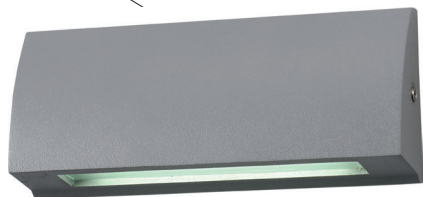

Pf (λ) ≥0,9

NEUTRAL WHITE

- SVÍTIDLO LED SMD
- těleso svítidla: hliník
- difuzor svítidla: tvrzené sklo

GXPS079

GXPS080

GXPS076

GXPS077

GXPS073

GXPS074

LED 3,5W ▶ * 7W
 LED 6W ▶ * 15W
 LED 10W ▶ * 60W

							T_c CCT	R_a CRI	$\leftarrow a \rightarrow$ [mm]	$\leftarrow b \rightarrow$ [mm]	$\leftarrow C \rightarrow$ [mm]		
STEP 3,5W GRAY NW	GXPS073	8592660120492	šedá	3,5	100	neutrální bílá	4000K	≥80	130	55	30	0,18	1/50
STEP 6W GRAY NW	GXPS076	8592660120508	šedá	6	220	neutrální bílá	4000K	≥80	170	60	31,5	0,24	1/50
STEP 10W GRAY NW	GXPS079	8592660120515	šedá	10	850	neutrální bílá	4000K	≥80	245	80	45	0,57	1/20
STEP 3,5W Anthracite NW	GXPS074	8592660125541	antracitová	3,5	100	neutrální bílá	4000K	≥80	130	55	30	0,18	1/50
STEP 6W Anthracite NW	GXPS077	8592660125558	antracitová	6	220	neutrální bílá	4000K	≥80	170	60	31,5	0,24	1/50
STEP 10W Anthracite NW	GXPS080	8592660125565	antracitová	10	850	neutrální bílá	4000K	≥80	245	80	45	0,57	1/20