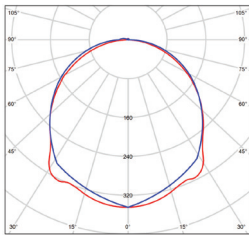

NEUTRAL WHITE

SYRIO LED Emergency 3H

SYRIO LED Emergency 3H	GXN0050	8592660130835	3	100	100	3h	Li-ion BATTERY 1200mAh 3.7V	neutrální bílá	4000K	>80	0,33	1/30

SYRIO - ACCESSORIES