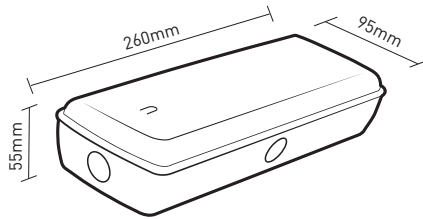

SYRIO

- LED NOUZOVÉ SVÍTIDLO
- vhodné pro nouzové osvětlení únikových a evakuačních cest
- přepojením konektoru lze volit mezi těmito módy:
Maintained - trvalé svícení bez možnosti ovládní vypínačem
Non maintained - svítidlo trvale vypnuté, svítí až při výpadku elektrického proudu (svítidlo je takto továrně nastavené)
- možnost dokoupení příslušenství pro vestavnou montáž nebo tabule pro nalepení piktogramu
- těleso svítidla: akrylonitril-butadien-styren (ABS)
- difuzor: polykarbonát (PC)
- integrované testovací tlačítko
- stav nabíjení signalizován zelenou LED diodou

NEUTRAL WHITE

SYRIO LED Emergency 3H

SYRIO LED Emergency 3H	GXN0050	8592660130835	3	100	100	3h	Li-ion BATTERY 1200mAh 3.7V	neutrální bílá	4000K	>80	0,33	1/30

SYRIO - ACCESSORIES

GXN0052

GXN0051

				\overleftarrow{a} [mm]	\overleftarrow{b} [mm]	\overleftarrow{c} [mm]
Recessed mounting kit - SYRIO	GXN0051	8592660130859	montážní rám pro vestavbu svítidla do sádkartonu	292	124	34
Blade for pictogram - SYRIO	GXN0052	8592660130866	transparentní tabule pro nalepení piktogramu	220	110	5,5
Pictogram - blade	GXN0053	8592660130873	piktogramy pro nalepení na tabuli GXN0052	400	100	-
Pictogram - difuzor	GXN0059	8592660130910	piktogramy pro nalepení na difuzor svítidla	400	70	-