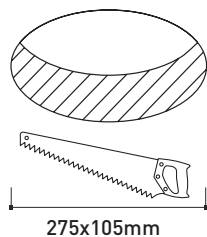

SYRIO

- LED NOUZOVÉ SVÍTIDLO
- vhodné pro nouzové osvětlení únikových a evakuačních cest
- přepojením konektoru lze volit mezi těmito módy:
Maintained - trvalé svícení bez možnosti ovládní vypínačem
Non maintained - svítidlo trvale vypnuté, svítí až při výpadku elektrického proudu (svítidlo je takto továrně nastavené)
- možnost dokoupení příslušenství pro vestavnou montáž nebo tabule pro nalepení piktogramu
- těleso svítidla: akrylonitril-butadien-styren (ABS)
- difuzor: polykarbonát (PC)
- integrované testovací tlačítko
- stav nabíjení signalizován zelenou LED diodou

NEUTRAL WHITE

SYRIO LED Emergency 3H

SYRIO LED Emergency 3H	GXN0050	8592660130835	3	100	100	3h	Li-ion BATTERY 1200mAh 3.7V	neutrální bílá	4000K	>80	0,33	1/30

SYRIO - ACCESSORIES

GXN0052

GXN0051

				\overleftarrow{a} [mm]	\overleftarrow{b} [mm]	\overleftarrow{c} [mm]
Recessed mounting kit - SYRIO	GXN0051	8592660130859	montážní rám pro vestavbu svítidla do sádkartonu	292	124	34
Blade for pictogram - SYRIO	GXN0052	8592660130866	transparentní tabule pro nalepení piktogramu	220	110	5,5
Pictogram - blade	GXN0053	8592660130873	piktogramy pro nalepení na tabuli GXN0052	400	100	-
Pictogram - difuzor	GXN0059	8592660130910	piktogramy pro nalepení na difuzor svítidla	400	70	-