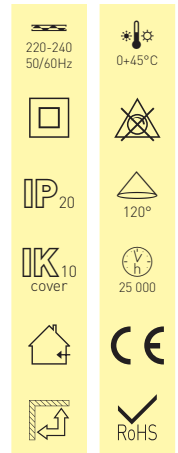

SYRIO

- LED NOUZOVÉ SVÍTIDLO
- vhodné pro nouzové osvětlení únikových a evakuačních cest
- přepojením konektoru lze volit mezi těmito módy:
Maintained - trvalé svícení bez možnosti ovládní vypínačem
Non maintained - svítidlo trvale vypnuté, svítí až při výpadku elektrického proudu (svítidlo je takto továrně nastavené)
- možnost dokoupení příslušenství pro vestavnou montáž nebo tabule pro nalepení piktogramu
- těleso svítidla: akrylonitril-butadien-styren (ABS)
- difuzor: polykarbonát (PC)
- integrované testovací tlačítko
- stav nabíjení signalizován zelenou LED diodou

NEUTRAL WHITE

SYRIO LED Emergency 3H

SYRIO LED Emergency 3H	GXN0050	8592660130835	3	100	100	3h	Li-ion BATTERY 1200mAh 3.7V	neutrální bílá	4000K	>80	0,33	1/30

SYRIO - ACCESSORIES

GXN0052

GXN0051

				\overleftarrow{a} [mm]	\overleftarrow{b} [mm]	\overleftarrow{c} [mm]
Recessed mounting kit - SYRIO	GXN0051	8592660130859	montážní rám pro vestavbu svítidla do sádkartonu	292	124	34
Blade for pictogram - SYRIO	GXN0052	8592660130866	transparentní tabule pro nalepení piktogramu	220	110	5,5
Pictogram - blade	GXN0053	8592660130873	piktogramy pro nalepení na tabuli GXN0052	400	100	-
Pictogram - difuzor	GXN0059	8592660130910	piktogramy pro nalepení na difuzor svítidla	400	70	-