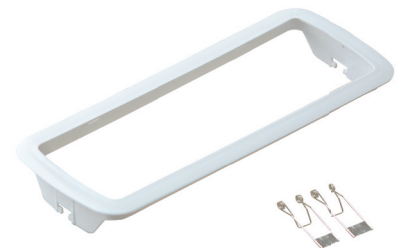

SYRIO

- LED NOUZOVÉ SVÍTIDLO
- vhodné pro nouzové osvětlení únikových a evakuačních cest
- přepojením konektoru lze volit mezi těmito módy:
Maintained - trvalé svícení bez možnosti ovládní vypínačem
Non maintained - svítidlo trvale vypnuté, svítí až při výpadku elektrického proudu (svítidlo je takto továrně nastavené)
- možnost dokoupení příslušenství pro vestavnou montáž nebo tabule pro nalepení piktogramu
- těleso svítidla: akrylonitril-butadien-styren (ABS)
- difuzor: polykarbonát (PC)
- integrované testovací tlačítko
- stav nabíjení signalizován zelenou LED diodou

NEUTRAL WHITE

SYRIO LED Emergency 3H

SYRIO LED Emergency 3H	GXN0050	8592660130835	3	100	100	3h	Li-ion BATTERY 1200mAh 3.7V	neutrální bílá	4000K	>80	0,33	1/30

SYRIO - ACCESSORIES

GXN0052

GXN0051

				\overleftarrow{a} [mm]	\overleftarrow{b} [mm]	\overleftarrow{c} [mm]
Recessed mounting kit - SYRIO	GXN0051	8592660130859	montážní rám pro vestavbu svítidla do sádkartonu	292	124	34
Blade for pictogram - SYRIO	GXN0052	8592660130866	transparentní tabule pro nalepení piktogramu	220	110	5,5
Pictogram - blade	GXN0053	8592660130873	piktogramy pro nalepení na tabuli GXN0052	400	100	-
Pictogram - difuzor	GXN0059	8592660130910	piktogramy pro nalepení na difuzor svítidla	400	70	-