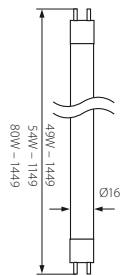

# T5/82

Lineární zářivka

- T5-54W 4000K/82
- T5-80W 4000K/82

- T5-49W 4000K/82

	<b>Kanlux</b>		EAN 	[W]	Tc [K]	[lm]		kWh/1000h	[g]	DKC CZ bez DPH
<b>NEW</b>	T5-49W 4000K/82	22410	5905339224101	49	4000	4350	A+	49	170	139 Kč
<b>NEW</b>	T5-54W 4000K/82	22412	5905339224125	54	4000	4430	A	54	108	144 Kč
<b>NEW</b>	T5-80W 4000K/82	22414	5905339224149	80	4000	6200	A	80	170	149 Kč