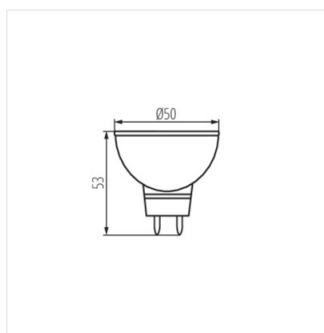

TOMI LED 7W MR16

TOMI LED 7W MR16