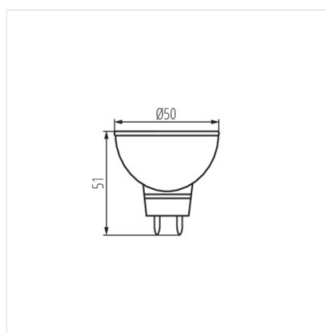

TOMI LED 5W MR16

TOMI LED 5W MR16