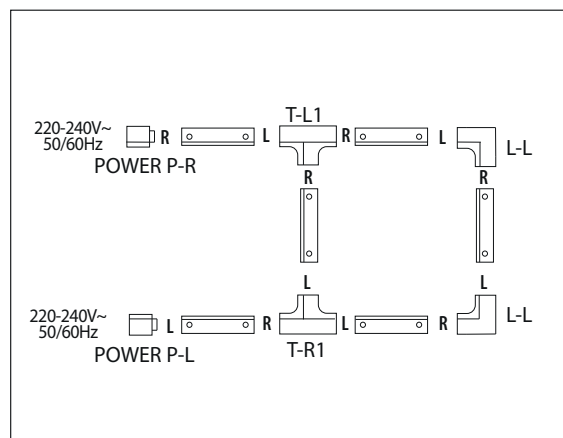

⊕

IP₂₀

↑

-10+40°C

CE

RoHS

LED TECHNICKÁ SVÍTIDLA

TRACK PROFILE 4W

- 3-fázová hliníková lišta sloužící pro připojení lištových svítidel
- maximální zatížení lišty 10kg

	TRACK PROFILE 4W WHITE 1000mm	GXTR005	8592660129976	hliník	bílá	1	790	1/10
	TRACK PROFILE 4W WHITE 2000mm	GXTR007	8592660129990	hliník	bílá	2	1600	1/10
	TRACK PROFILE 4W BLACK 1000mm	GXTR006	8592660129983	hliník	černá	1	790	1/10
	TRACK PROFILE 4W BLACK 2000mm	GXTR008	8592660130002	hliník	černá	2	1600	1/10

TRACK POWER CONNECTOR 4W

- určeno pro přivedení napájení do lištového systému

		TYP							
		P-L	TRACK POWER CONNECTOR P-L 4W WHITE	GXTR011	8592660130019	plast	bílá	53	1/100
		P-R	TRACK POWER CONNECTOR P-R 4W WHITE	GXTR014	8592660130033	plast	bílá	53	1/100
		P-L	TRACK POWER CONNECTOR P-L 4W BLACK	GXTR012	8592660130026	plast	černá	53	1/100
		P-R	TRACK POWER CONNECTOR P-R 4W BLACK	GXTR015	8592660130040	plast	černá	53	1/100

TRACK SHORT CONNECTOR 4W

- určeno pro vzájemné spojení dvou lišt do tvaru písmene I

	TRACK SHORT CONNECTOR 4W WHITE	GXTR017	8592660130057	plast	bílá	26	1/200
	TRACK SHORT CONNECTOR 4W BLACK	GXTR018	8592660130064	plast	černá	26	1/200