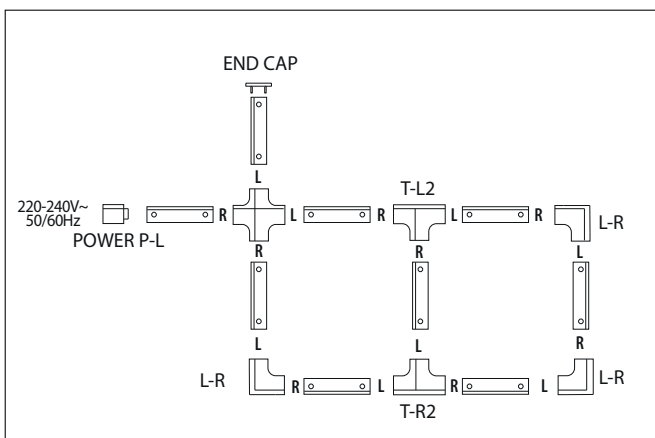

⊕

IP₂₀

↑

-10+40°C

CE

RoHS

LED TECHNICKÁ SVÍTIDLA

TRACK PROFILE 4W

- 3-fázová hliníková lišta sloužící pro připojení lištových svítidel
- maximální zatížení lišty 10kg

	TRACK PROFILE 4W WHITE 1000mm	GXTR005	8592660129976	hliník	bílá	1	790	1/10
	TRACK PROFILE 4W WHITE 2000mm	GXTR007	8592660129990	hliník	bílá	2	1600	1/10
	TRACK PROFILE 4W BLACK 1000mm	GXTR006	8592660129983	hliník	černá	1	790	1/10
	TRACK PROFILE 4W BLACK 2000mm	GXTR008	8592660130002	hliník	černá	2	1600	1/10

TRACK SHORT CONNECTOR 4W

- určeno pro vzájemné spojení dvou lišt do tvaru písmene I

	TRACK SHORT CONNECTOR 4W WHITE	GXTR017	8592660130057	plast	bílá	26	1/200
	TRACK SHORT CONNECTOR 4W BLACK	GXTR018	8592660130064	plast	černá	26	1/200

TRACK LONG CONNECTOR 4W

- určeno pro vzájemné spojení dvou lišt do tvaru písmene I

	TRACK LONG CONNECTOR 4W WHITE	GXTR020	8592660130071	plast	bílá	104	1/100
	TRACK LONG CONNECTOR 4W BLACK	GXTR021	8592660130088	plast	černá	104	1/100