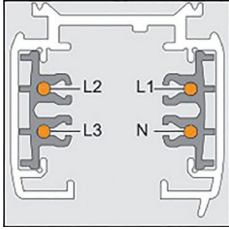

TRACK SYSTEM