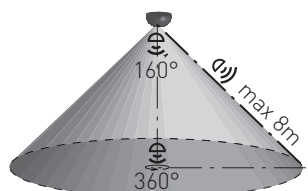

## VELA E27

- SVÍTIDLO PŘISAZENÉ
- těleso svítidla: polypropylen (PP)
- difuzor: mléčné sklo
- pracuje s LED žárovkami a kompaktními zářivkami

VELA E27	GXIZ022	8592660111193	60	E27

## VELA HF E27

- SVÍTIDLO PŘISAZENÉ S MIKROVLNNÝM ČIDLEM
- těleso svítidla: polypropylen (PP)
- difuzor: mléčné sklo
- obsahuje regulovatelné mikrovlnné čidlo pohybu
- možnost průběžného zapojení
- obsahuje svorku pro průběžné zapojení
- možnost kombinování s jinými svítilny bez senzoru pohybu
- pracuje s LED žárovkami a kompaktními zářivkami