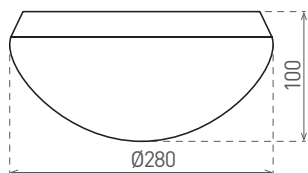

## VELA HF E27

- SVÍTIDLO PŘISAZENÉ S MIKROVLNNÝM ČIDLEM
- těleso svítidla: polypropylen (PP)
- difuzor: mléčné sklo
- obsahuje regulovatelné mikrovlnné čidlo pohybu
- možnost průběžného zapojení
- obsahuje svorku pro průběžné zapojení
- možnost kombinování s jinými svítilny bez senzoru pohybu
- pracuje s LED žárovkami a kompaktními zářivkami