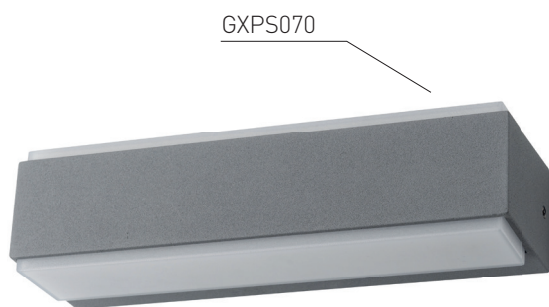

VILA

- SVÍTIDLO LED SMD
- těleso svítidla: hliník
- difuzor svítidla: polykarbonát (PC)

GXPS070

GXPS067

NEUTRAL WHITE

GXPS070

GXPS071

GXPS067

GXPS068

GXPS070, GXPS071

GXPS067, GXPS068

LED 12W ► 35W
LED 16W ► 60W

							$\frac{T_c}{CCT}$	$\frac{Ra}{CRI}$			
VILA 12W GRAY NW	GXPS067	8592660120478	šedá	12	440	neutrální bílá	4000K	≥80	120°	0,62	1/20
VILA 16W GRAY NW	GXPS070	8592660120485	šedá	16	800	neutrální bílá	4000K	≥80	2 x 120°	0,72	1/20
VILA 12W Anthracite NW	GXPS068	8592660125527	antracitová	12	440	neutrální bílá	4000K	≥80	120°	0,62	1/20
VILA 16W Anthracite NW	GXPS071	8592660125534	antracitová	16	800	neutrální bílá	4000K	≥80	2 x 120°	0,72	1/20