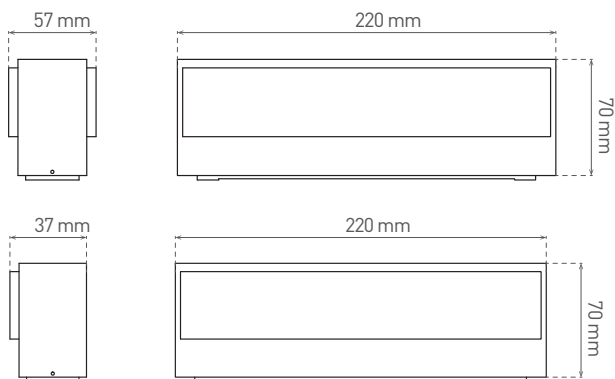

VILA

- SVÍTIDLO LED SMD
- těleso svítidla: hliník
- difuzor svítidla: polykarbonát (PC)

GXPS070

GXPS067

NEUTRAL WHITE

GXPS070

GXPS071

GXPS067

GXPS068

GXPS070, GXPS071

GXPS067, GXPS068

LED 12W ► 35W
LED 16W ► 60W

							$\frac{T_c}{CCT}$	$\frac{Ra}{CRI}$			
VILA 12W GRAY NW	GXPS067	8592660120478	šedá	12	440	neutrální bílá	4000K	≥80	120°	0,62	1/20
VILA 16W GRAY NW	GXPS070	8592660120485	šedá	16	800	neutrální bílá	4000K	≥80	2 x 120°	0,72	1/20
VILA 12W Anthracite NW	GXPS068	8592660125527	antracitová	12	440	neutrální bílá	4000K	≥80	120°	0,62	1/20
VILA 16W Anthracite NW	GXPS071	8592660125534	antracitová	16	800	neutrální bílá	4000K	≥80	2 x 120°	0,72	1/20