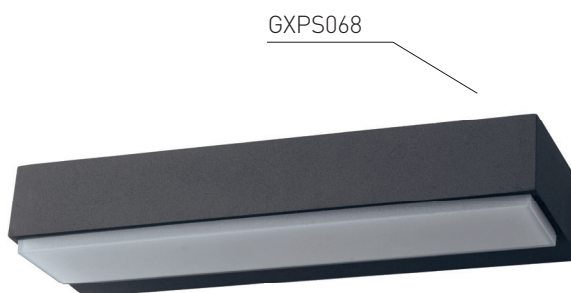

VILA

- SVÍTIDLO LED SMD
- těleso svítidla: hliník
- difuzor svítidla: polykarbonát (PC)

GXPS070

GXPS067

NEUTRAL WHITE

GXPS070

GXPS071

GXPS067

GXPS068

GXPS070, GXPS071

GXPS067, GXPS068

LED 12W ► 35W
LED 16W ► 60W

							$\frac{T_c}{CCT}$	$\frac{Ra}{CRI}$			
VILA 12W GRAY NW	GXPS067	8592660120478	šedá	12	440	neutrální bílá	4000K	≥80	120°	0,62	1/20
VILA 16W GRAY NW	GXPS070	8592660120485	šedá	16	800	neutrální bílá	4000K	≥80	2 x 120°	0,72	1/20
VILA 12W Anthracite NW	GXPS068	8592660125527	antracitová	12	440	neutrální bílá	4000K	≥80	120°	0,62	1/20
VILA 16W Anthracite NW	GXPS071	8592660125534	antracitová	16	800	neutrální bílá	4000K	≥80	2 x 120°	0,72	1/20