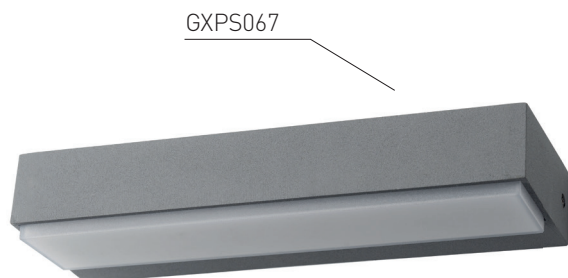

VILA

- SVÍTIDLO LED SMD
- těleso svítidla: hliník
- difuzor svítidla: polykarbonát (PC)

GXPS070

GXPS067

NEUTRAL WHITE

GXPS070

GXPS071

GXPS067

GXPS068

GXPS070, GXPS071

GXPS067, GXPS068

LED 12W ► 35W
LED 16W ► 60W

							$\frac{T_c}{CCT}$	$\frac{Ra}{CRI}$			
VILA 12W GRAY NW	GXPS067	8592660120478	šedá	12	440	neutrální bílá	4000K	≥80	120°	0,62	1/20
VILA 16W GRAY NW	GXPS070	8592660120485	šedá	16	800	neutrální bílá	4000K	≥80	2 x 120°	0,72	1/20
VILA 12W Anthracite NW	GXPS068	8592660125527	antracitová	12	440	neutrální bílá	4000K	≥80	120°	0,62	1/20
VILA 16W Anthracite NW	GXPS071	8592660125534	antracitová	16	800	neutrální bílá	4000K	≥80	2 x 120°	0,72	1/20