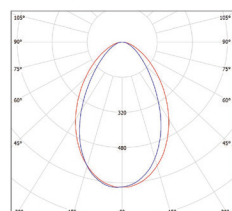

GXPS068

GXPS070, GXPS071

GXPS067, GXPS068

LED 12W ► 35W
LED 16W ► 60W

							$\frac{T_c}{CCT}$	$\frac{Ra}{CRI}$			
VILA 12W GRAY NW	GXPS067	8592660120478	šedá	12	440	neutrální bílá	4000K	≥80	120°	0,62	1/20
VILA 16W GRAY NW	GXPS070	8592660120485	šedá	16	800	neutrální bílá	4000K	≥80	2 x 120°	0,72	1/20
VILA 12W Anthracite NW	GXPS068	8592660125527	antracitová	12	440	neutrální bílá	4000K	≥80	120°	0,62	1/20
VILA 16W Anthracite NW	GXPS071	8592660125534	antracitová	16	800	neutrální bílá	4000K	≥80	2 x 120°	0,72	1/20