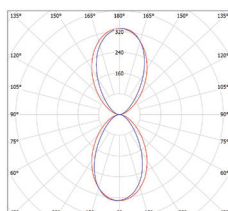

GXPS068

GXPS070, GXPS071

GXPS067, GXPS068

LED 12W ► 35W
LED 16W ► 60W

							$\frac{T_c}{CCT}$	$\frac{Ra}{CRI}$			
VILA 12W GRAY NW	GXPS067	8592660120478	šedá	12	440	neutrální bílá	4000K	≥80	120°	0,62	1/20
VILA 16W GRAY NW	GXPS070	8592660120485	šedá	16	800	neutrální bílá	4000K	≥80	2 x 120°	0,72	1/20
VILA 12W Anthracite NW	GXPS068	8592660125527	antracitová	12	440	neutrální bílá	4000K	≥80	120°	0,62	1/20
VILA 16W Anthracite NW	GXPS071	8592660125534	antracitová	16	800	neutrální bílá	4000K	≥80	2 x 120°	0,72	1/20