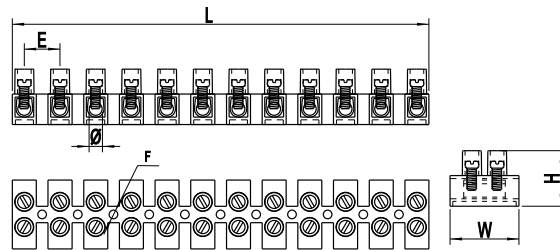

- CS Pripojovací blok s izolačním pouzdrum pro svítidla
 SK Pripojovací blok s izolačným puzdrom pre svietidlá
 RO Bloc de conectare izolat pentru corpuri de iluminat
 HU Szigetelt házas sorkapocs elem lámpatestek bekötéséhez

LZ-KOI2KO-10	černá, čierna, negru, fekete	5901867199027
--------------	------------------------------	---------------

- CS Flexibilní pripojovací svorky
 SK Flexibilné pripojovacie svorky
 RO Terminale de conexiune
 HU Sorkapcsok

L (mm) W (mm) H (mm) E (mm) F (mm) Ø (mm)

	L (mm)	W (mm)	H (mm)	E (mm)	F (mm)	Ø (mm)
LZ-25MM00-00	93,5	16,8	12,3	8	2,5	3
LZ-40MM00-00	114,9	18,9	15,3	9,9	2,7	3,2
LZ-60MM00-00	129,1	20,7	16,5	11	3,1	4,2
LZ-100MM0-00	137,5	22,5	18,2	11,8	3,1	4,5
LZ-160MM0-00	164,5	25,5	20	14,1	3,4	5,5
LZ-250MM0-00	187,6	29,3	25,3	16	3,4	6,5

	(A)			
LZ-25MM00-00	3 A	polyetylen, polyetylén, polietilénă, polietilén	16 g	5908231331922
LZ-40MM00-00	6 A		26 g	5908231331939
LZ-60MM00-00	10 A		32 g	5908231331946
LZ-100MM0-00	15 A		46 g	5908231331892
LZ-160MM0-00	30 A		65 g	5908231331908
LZ-250MM0-00	60 A		96 g	5908231331915