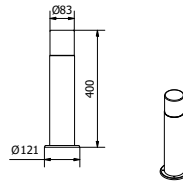

CORTA

Corpuri de iluminat decorative

OS-COR0UA-30

OS-CORDUA-30

OS-CORP40-30

OS-CORP80-30

OS-COR0UA-30

OS-CORDUA-30

OS-CORP40-30

OS-CORP80-30

| OS-COR0UA-30 | | max 25 W | hliník + PC, hliník + PC, aluminiiu + PC, aluminiiu + PC | 444 g | 5902801288951 |
|--------------|--|--------------|---|--------|---------------|
| OS-CORDUA-30 | | 2 x max 25 W | | 700 g | 5902801289002 |
| OS-CORP40-30 | | max 25 W | | 711 g | 5902801288944 |
| OS-CORP80-30 | | | | 1307 g | 5902801289088 |