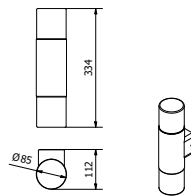

CORTA

Corpuri de iluminat decorative

OS-COR0UA-30

OS-CORDUA-30

OS-CORP40-30

OS-CORP80-30

OS-COR0UA-30

OS-CORDUA-30

OS-CORP40-30

OS-CORP80-30

| OS-COR0UA-30 | | max 25 W | hliník + PC, hliník + PC, aluminiiu + PC, aluminiiu + PC | 444 g | 5902801288951 |
|--------------|--|--------------|---|--------|---------------|
| OS-CORDUA-30 | | 2 x max 25 W | | 700 g | 5902801289002 |
| OS-CORP40-30 | | max 25 W | | 711 g | 5902801288944 |
| OS-CORP80-30 | | | | 1307 g | 5902801289088 |