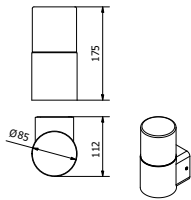

OS-COR0UA-30