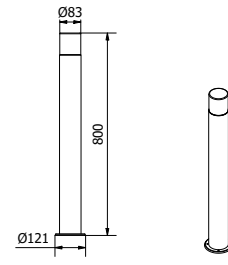

CORTA

Corpuri de iluminat decorative

OS-COR0UA-30

OS-CORDUA-30

OS-CORP40-30

OS-CORP80-30

OS-COR0UA-30

OS-CORDUA-30

OS-CORP40-30

OS-CORP80-30

| OS-COR0UA-30 | | max 25 W | hliník + PC, hliník + PC, aluminiiu + PC, aluminiiu + PC | 444 g | 5902801288951 |
|--------------|--|--------------|---|--------|---------------|
| OS-CORDUA-30 | | 2 x max 25 W | | 700 g | 5902801289002 |
| OS-CORP40-30 | | max 25 W | | 711 g | 5902801288944 |
| OS-CORP80-30 | | | | 1307 g | 5902801289088 |