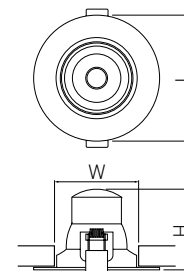

Příslušenství
Prislušenstvo
Accesorii
Kiegészítők:
LZ-KOI2KO-10

LD-SO206W-NB	6 W	● 4000 K	420 lm	hliník, hliník, aluminíu, aluminíum	ø100 × 90 × 60	PF > 0,5	160 g	5901867190932
LD-SO212W-NB	12 W		880 lm		ø130 × 110 × 65		346 g	5901867190949
LD-SO218W-NB	18 W		1350 lm		ø160 × 150 × 75		496 g	5901867190956
LD-SO224W-NB	24 W		1600 lm		ø190 × 175 × 75		646 g	5901867190963

LD-VLROK0538-CB	5 W	● 3000 K	400 lm	ø90 × 75 × 45	PC	75 g	5902801015830
LD-VLROK0538-NB		● 4000 K					5902801299254
LD-VLROK1038-CB	10 W	● 3000 K	800 lm	ø104 × 80 × 60		120 g	5902801015885
LD-VLROK1038-NB		● 4000 K					5902801299438