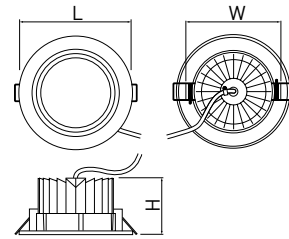

CS LED stropní svítidlo typu downlight, zapuštěné
SK LED stropné svietidlo typu downlight, zapustené
RO Corp de iluminare cu LED Downlight, încastrat
HU Süllyesztett LED mélysugárzó lámpatest

SOLERO II

Příslušenství
Prislušenstvo
Accesorii
Kiegészítők:
LZ-KOI2KO-10

LD-SO206W-NB	6 W	● 4000 K	420 lm	hliník, hliník, aluminíu, aluminíum	ø100 × 90 × 60	PF > 0,5	160 g	5901867190932
LD-SO212W-NB	12 W		880 lm		ø130 × 110 × 65		346 g	5901867190949
LD-SO218W-NB	18 W		1350 lm		ø160 × 150 × 75		496 g	5901867190956
LD-SO224W-NB	24 W		1600 lm		ø190 × 175 × 75		646 g	5901867190963

LD-VLROK0538-CB	5 W	● 3000 K	400 lm	ø90 × 75 × 45	PC	75 g	5902801015830
LD-VLROK0538-NB		● 4000 K					5902801299254
LD-VLROK1038-CB	10 W	● 3000 K	800 lm	ø104 × 80 × 60		120 g	5902801015885
LD-VLROK1038-NB		● 4000 K					5902801299438