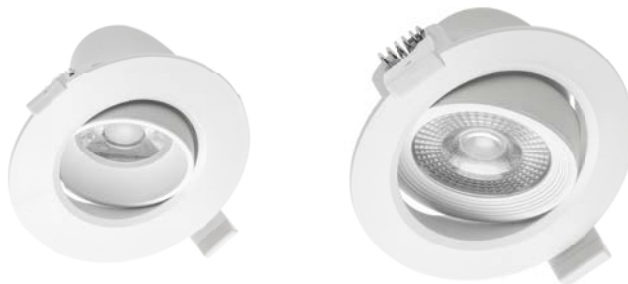

CS LED stropní svítidlo typu downlight, zapuštěné
SK LED stropné svietidlo typu downlight, zapustené
RO Corp de iluminare cu LED Downlight, încastrat
HU Süllyesztett LED mélysugárzó lámpatest

SOLERO II

Příslušenství
Prislušenstvo
Accesorii
Kiegészítők:
LZ-KOI2KO-10

LD-SO206W-NB	6 W	● 4000 K	420 lm	hliník, hliník, aluminíu, aluminíum	ø100 × 90 × 60	PF > 0,5	160 g	5901867190932
LD-SO212W-NB	12 W		880 lm		ø130 × 110 × 65		346 g	5901867190949
LD-SO218W-NB	18 W		1350 lm		ø160 × 150 × 75		496 g	5901867190956
LD-SO224W-NB	24 W		1600 lm		ø190 × 175 × 75		646 g	5901867190963

CS LED stropní svítidlo typu downlight, zapuštěné
SK LED stropné svietidlo typu downlight, zapustené
RO Corp de iluminare cu LED Downlight, încastrat
HU Süllyesztett LED mélysugárzó lámpatest

VOLARE

Příslušenství
Prislušenstvo
Accesorii
Kiegészítők:
LZ-KOI2KO-10