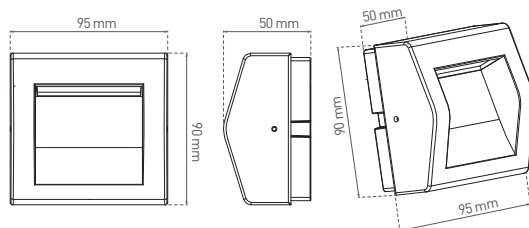

RoHS

NEUTRAL
WHITE

- PŘISAZENÉ LED SVÍTIDLO SMD
- těleso svítidla: hliník
- difuzor svítidla: tvrzené sklo

GXPS064

GXPS061

GXPS064

GXPS061

LED 3W ▶ ✨ 9W
LED 6W ▶ ✨ 18W