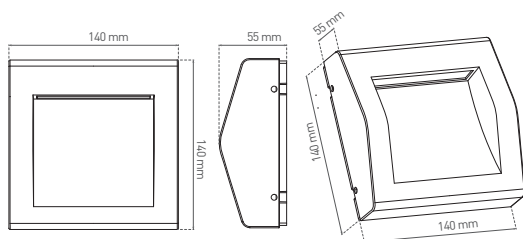

LED OUTDOOR SVÍTIDLA

WALL

220-240V
50/60Hz

IP₅₄

IK₀₈

-20+50°C

60°

20 000

RoHS

NEUTRAL
WHITE

- PŘISAZENÉ LED SVÍTIDLO SMD
- těleso svítidla: hliník
- difuzor svítidla: tvrzené sklo

GXPS064