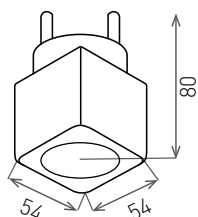

GXSH026

GXSH027

GXSH022

GXSH023

								DKC
WiFi 4SOC 4USB	GXSH022	EAN		Max. LOAD	USB OUTPUT	g		
WiFi 4SOC SCHUKO 4USB	GXSH023	8592660131559	4x FRENCH zásuvka, 4x USB	2400VA/10A	5V DC/max. 2,4A (4x1A)	580	1/20	1648 Kč
WiFi SOC S	GXSH026	8592660131580	1x FRENCH zásuvka	3500VA/16A	-	85	1/50	482 Kč
WiFi SOC SCHUKO S	GXSH027	8592660131597	1x SCHUKO zásuvka	3500VA/16A	-	85	1/50	482 Kč