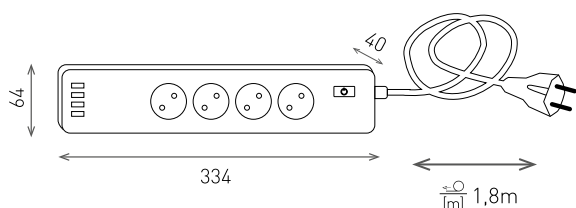

WiFi SOC

220-240V-50/60Hz

IP 20

-10+40°C

- SMART ZÁSUVKY
- dostupné ve variantách jednozásuvek nebo čtyřzásuvek se čtyřmi USB porty
- verze SCHUCKO nebo FRENCH
- určeny ke vzdálenému ovládní prostřednictvím smartphonu, tabletu a podobně
- připojení přes stávající WiFi síť s možností vzdáleného ovládní prostřednictvím mobilních dat
- kompatibilní se standardem IEEE 802.11 b/g/n (2,4GHz)
- ovládní zásuvek přes aplikaci Tuya nebo Smart Life
- aplikace spolupracují se systémy Android a iOS
- vybavené podsvícenými tlačítky
- monitoring spotřeby elektrické energie (platí pouze pro jednozásuvky)
- kompatibilní s hlasovými asistenty Amazon Alexa a Google Assistant
- další funkce aplikace:
 - plánovač pro nastavení času vypnutí i zapnutí
 - časovač pro nastavení času vypnutí
 - tvorba automatizovaných funkcí
 - samostatné programování pro každou zásuvku
 - tvorba skupin zásuvek

GXSH026

GXSH027

GXSH022

GXSH023

								DKC
WiFi 4SOC 4USB	GXSH022	EAN		Max. LOAD	USB OUTPUT	g		
WiFi 4SOC SCHUKO 4USB	GXSH023	8592660131559	4x FRENCH zásuvka, 4x USB	2400VA/10A	5V DC/max. 2,4A (4x1A)	580	1/20	1648 Kč
WiFi SOC S	GXSH026	8592660131580	1x FRENCH zásuvka	3500VA/16A	-	85	1/50	482 Kč
WiFi SOC SCHUKO S	GXSH027	8592660131597	1x SCHUKO zásuvka	3500VA/16A	-	85	1/50	482 Kč