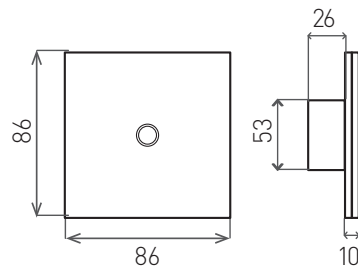

WiFi SWITCH

220-240V~
50/60Hz

IP₂₀

-10+40°C

1/60

CE

RoHS

- SMART SPÍNAČE
- určené k montáži do instalačních krabic, při použití minimálně 3 vodičů (vstupní L, N a výstupní L1, případně L2)
- dostupné ve variantách 1 a 2 kanálové
- určeny ke vzdálenému ovládní prostřednictvím smartphonu, tabletu a podobně
- připojení přes stávající WiFi síť s možností vzdáleného ovládní prostřednictvím mobilních dat
- kompatibilní se standardem IEEE 802.11 b/g/n (2,4GHz)
- ovládní spínačů přes aplikaci Tuya nebo Smart Life
- aplikace spolupracují se systémy Android a iOS
- skleněná plocha vybavena dotykovými tlačítky s nočním podsvícením
- kompatibilní s hlasovými asistenty Amazon Alexa a Google Assistant
- další funkce aplikace:
  - plánovač pro nastavení času vypnutí i zapnutí
  - časovač pro nastavení času vypnutí
  - tvorba automatizovaných funkcí
  - samostatné programování pro každý kanál
  - tvorba skupin vypínačů
  - ovládní jednoho zařízení více vypínači (napodobení funkce schodišťového a křížového vypínače)

WiFi SWITCH White - GXSH040